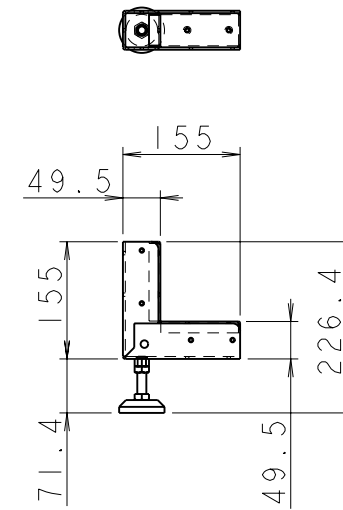

名称	5-191-0620 基本枠セット	版数	
図番		内田洋行	
日付	08.04.17		

名称	5-191-0620 基本枠セット	版数	
図番		内田洋行	
日付	08.04.17		