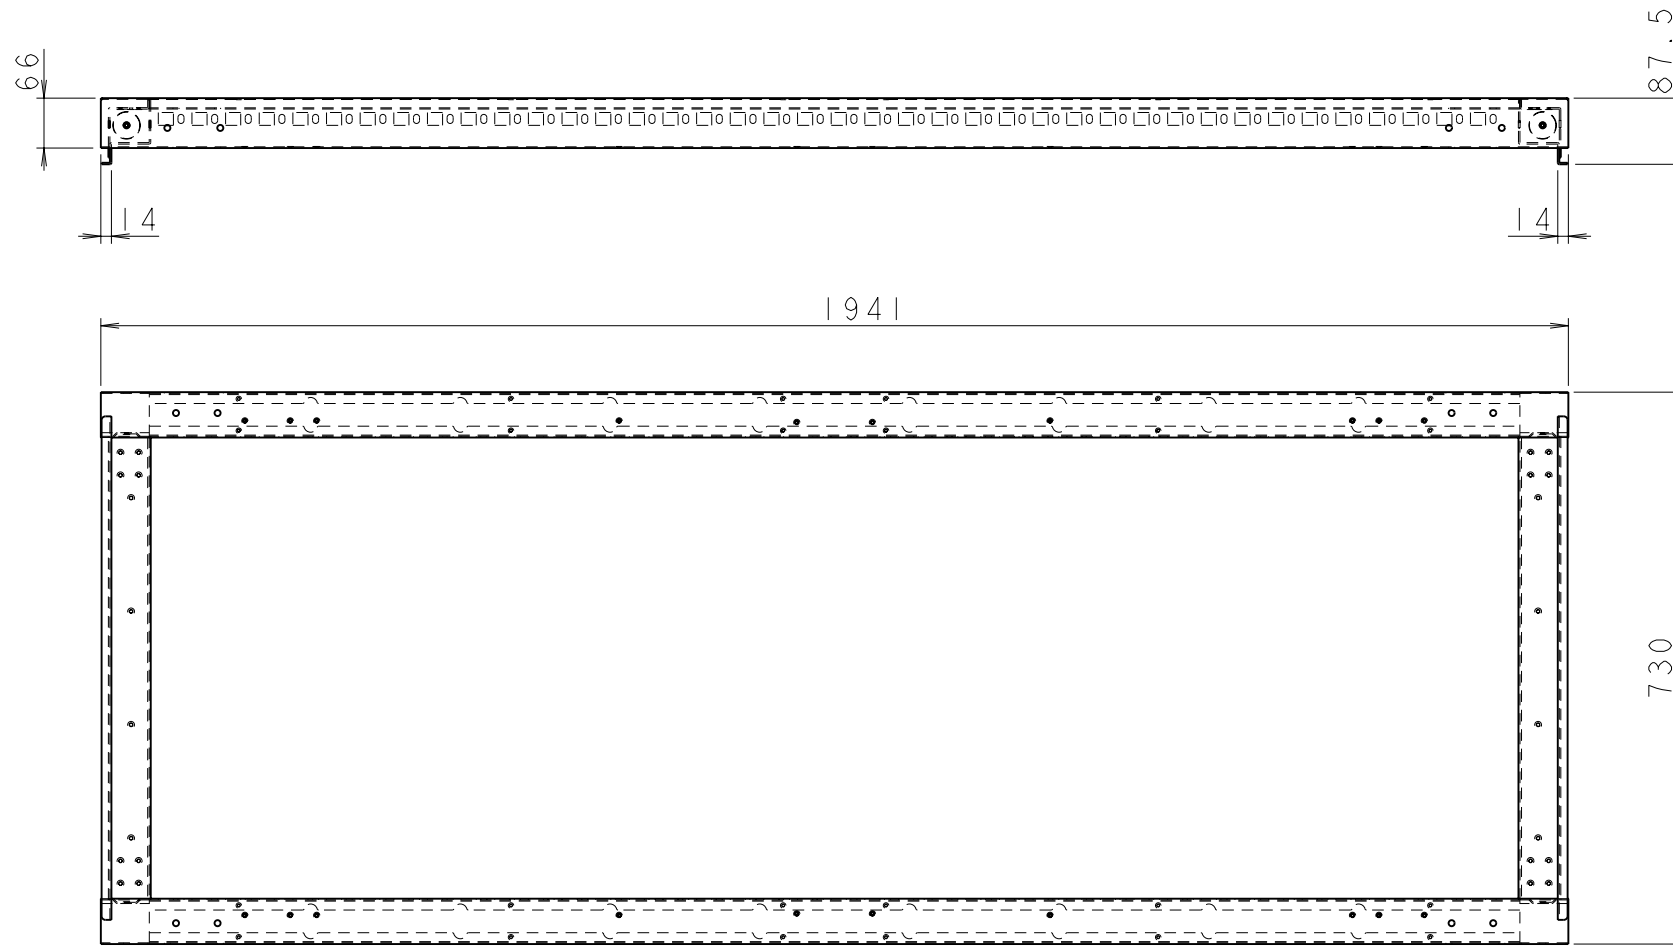

名称	5-191-0620 基本枠セット	版数	
図番		内田洋行	
日付	08.04.17		

名称	5-191-0620 基本枠セット	版数	
図番		内田洋行	
日付	08.04.17		