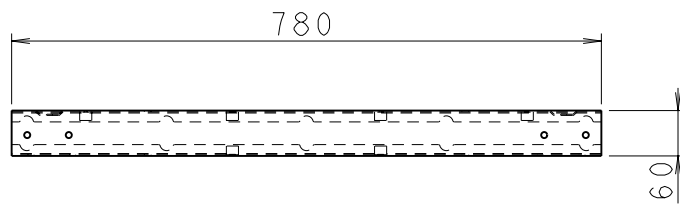

名称	5-191-0620 基本枠セット	版数	
図番		内田洋行	
日付	08.04.17		

名称	5-191-0620 基本枠セット	版数	
図番		内田洋行	
日付	08.04.17		