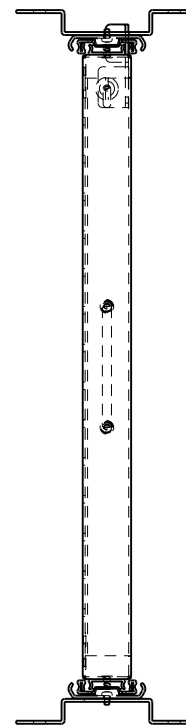

スケール 1:10

| | | | |
|----|--------------------|------|--|
| 名称 | 5-191-0672 ロールアウト棚 | 版数 | |
| 図番 | | 内田洋行 | |
| 日付 | 08.04.17 | | |