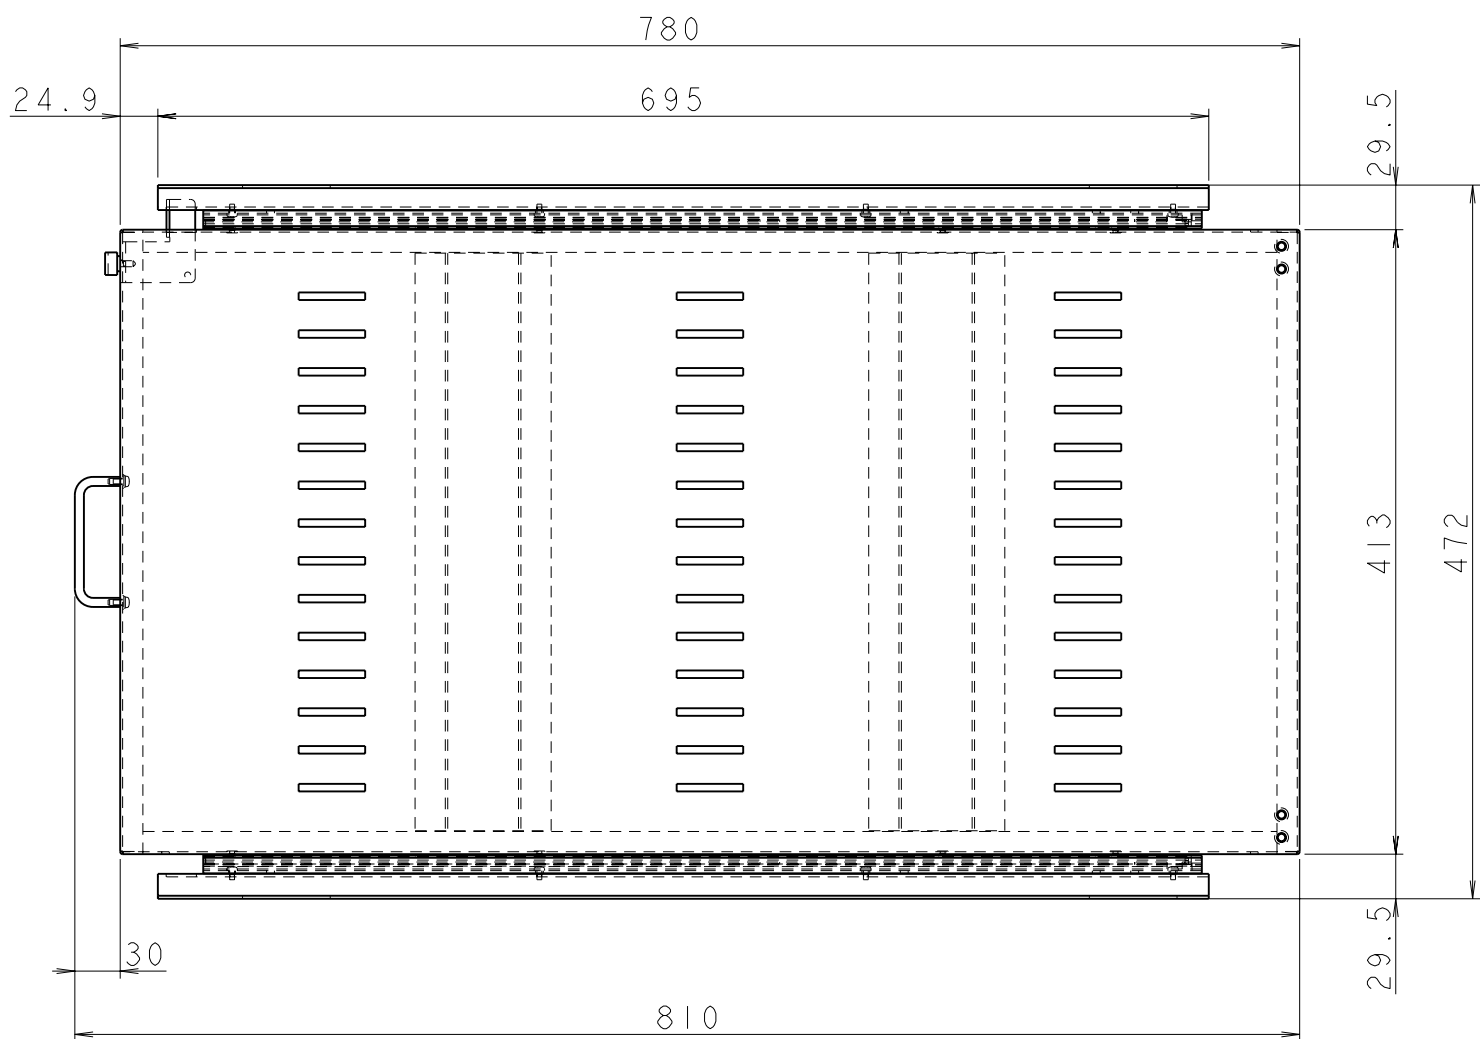

スケール 1:10

| | | | |
|----|--------------------|------|--|
| 名称 | 5-191-0672 ロールアウト棚 | 版数 | |
| 図番 | | 内田洋行 | |
| 日付 | 08.04.17 | | |