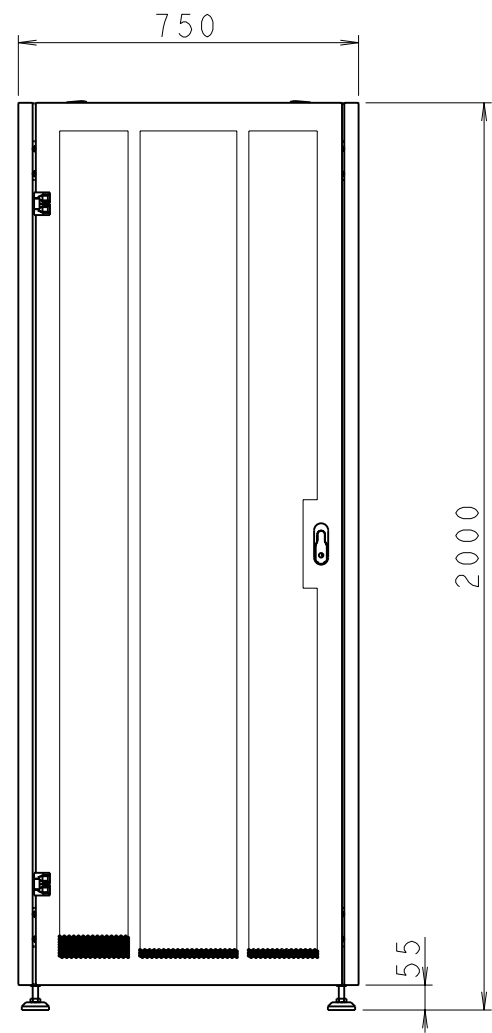

スケール 1:20

名称	5-191-**** サーバラック EM-2	版数	
図番		内田洋行	
日付	08.04.17		