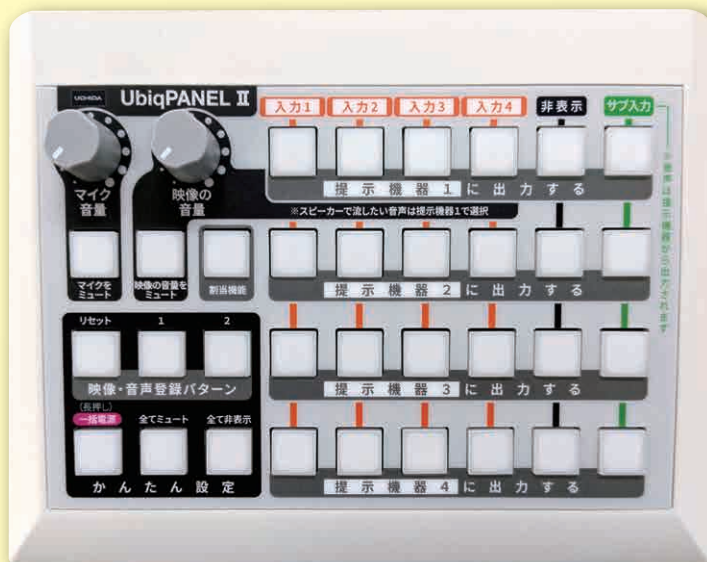

リモコン干渉を防ぎ  
プロジェクター電源の  
**一括ON/OFFが  
できます！****ボタン1つで**  
いつも提示する  
映像パターンに  
切り替えることが  
できます！映像とマイクの音量を  
**2つのツマミで**  
**直感的に**  
すぐ個別調整できます！プロジェクター個別の  
**サブ入力で**  
**5つ目の映像に対応し、**  
より多くの入力ソースを  
活用できます。

## ■ ボタン操作

**1 入力1~入力4**  
マトリックススイッチャー経由で、入力ソース1~4の映像を切り替えて表示します。

**2 サブ入力**  
プロジェクターのHDMI2に切り替えて、5つ目の入力ソースの映像を表示します。