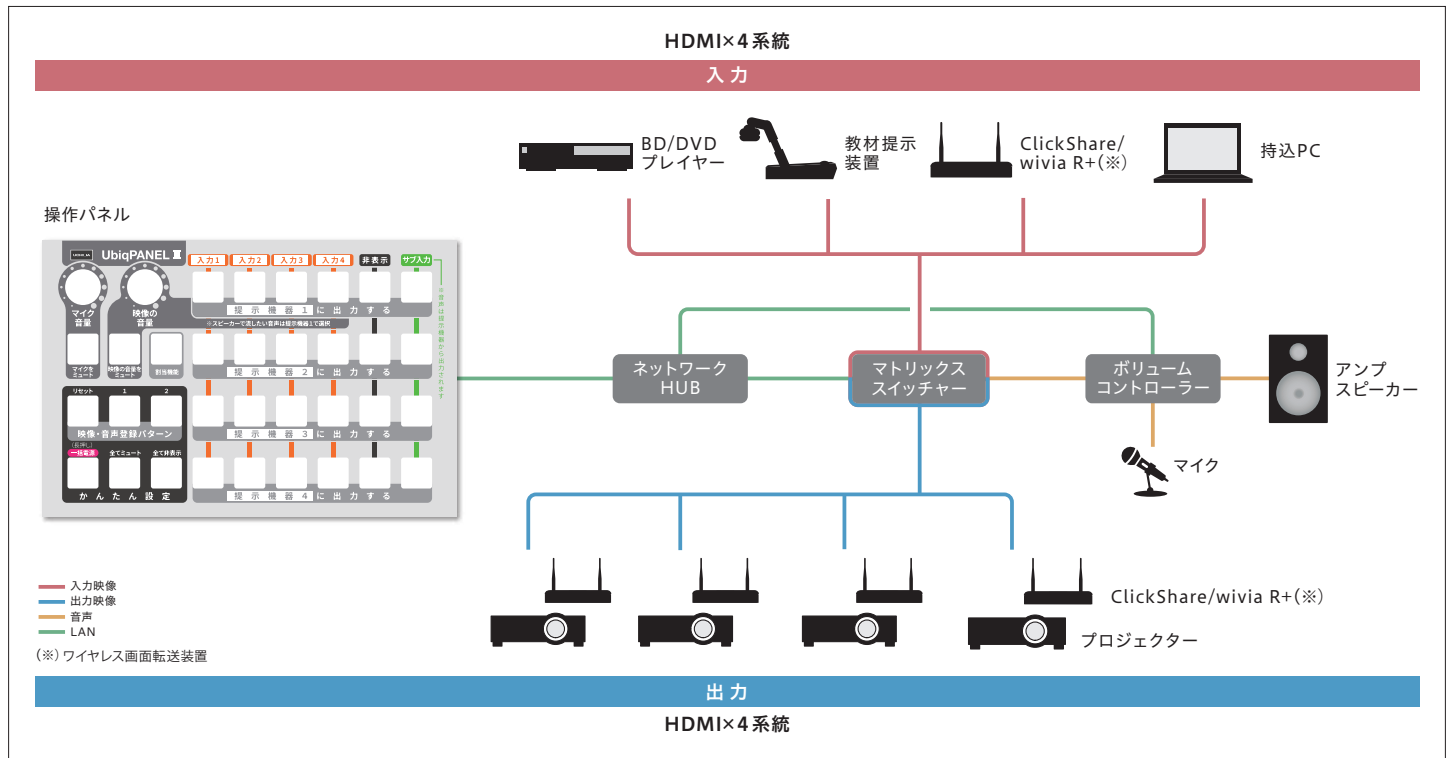

リモコン干渉を防ぎ  
プロジェクター電源の  
**一括ON/OFFが  
できます！****ボタン1つで**  
いつも提示する  
映像パターンに  
切り替えることが  
できます！映像とマイクの音量を  
**2つのツマミで**  
**直感的に**  
すぐ個別調整できます！プロジェクター個別の  
**サブ入力で**  
**5つ目の映像に対応し、**  
より多くの入力ソースを  
活用できます。

## ■ ボタン操作

**1 入力1~入力4**  
マトリックススイッチャー経由で、入力ソース1~4の映像を切り替えて表示します。

**2 サブ入力**  
プロジェクターのHDMI2に切り替えて、5つ目の入力ソースの映像を表示します。

## ■ 製品機能表

機能	UbiquPANEL II マルチ
システム機器の一括電源 ON/OFF	●
マイク・映像の音量調整、ミュート	●
映像の切り替え、非表示	●
リセット (起動時の状態)	●
プロジェクター 入力切替	●
プロジェクター 一括電源 ON/OFF	△※1
全てミュート	●
全て非表示	●
映像・音声登録パターン	●(2つ)
割当機能※1	●(1つ)
DTR 連携機能	—
中間モニター 一括電源 ON/OFF※2	—
スクリーン上昇・停止・下降※3	—

## ■ 操作パネル仕様

LAN	RJ-45端子 ×1(100/10Mbps)
使用温度湿度条件	周囲温度範囲:5~40℃ 湿度:20~80% (ただし結露なきこと)
電源	DC+5V 1A (操作パネル添付:ACアダプター DC+5V 3A)
サイズ(W×D×Hmm)	200×150×40/63 (操作部に傾斜あり。突起物を含まず)
質量(kg)	0.5