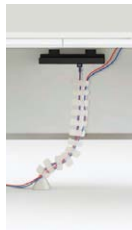

FEED-N [フィードエヌ] デスクシステム

FEED-N

スタンダードなフォルムに普遍的な機能を搭載。標準的なワークシーンへ対応します。

K type

ケースウェイ+コードホールを標準装備した、配線の美しさ・効率を追求したタイプです。

ケースウェイ+コードホール ※W800タイプにはコードホールは1つのみです。

S type

コードホールを標準装備。経済性に優れたベーシックなシステムデスクです。

コードホール ※D600タイプにはコードホールはありません。 ※W800タイプにはコードホールは1つのみです。

Kタイプの特長

■分割式ケースウェイ・コードホール

分割式ケースウェイにはコードホールや可倒式コードインを標準装備していますので、天板面からのワイヤリング処理がしやすくなっています。

■ケースウェイ

ケースウェイの開口部は電源コンセントも楽々と通る70mmを確保し、同時に大容量の通線が可能です。

■フロント

メンテナンス
幕板にはコード受けを標準装備していますので、大容量のワイヤリング処理が可能です。

■電源・情報ユニットの取り付け(オプション)

ケースウェイに標準装備されているコードホールには、オプションの電源・情報ユニットを取り付けることが可能です。

Sタイプの特長

■コードホール

デスク天板面にはコードホールを装備。ワイヤリング処理がしやすくなっています。

■対向配線

天板と幕板の間に30mmのすき間があり、対向配線も容易に行えます。