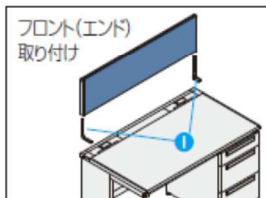

■旧製品への対応 ※FEED-Rのデスクトップパネルがご使用になれます。 対象デスク JUST-N・FEED・FEED-Nデスク

K type ■取付金具(2個/1セット)

- K用取付金具FC(フロントセンター)
H 5-163-0020 ¥2,500
- K用取付金具FE(フロントエンド)
I 5-163-0040 ¥2,500
- 取付対象デスク/両袖、片袖、平デスク、脇デスク

S type ■取付金具(2個/1セット)

- S用取付金具FC(フロントセンター)
J 5-163-0010 ¥2,500
- S用取付金具FE(フロントエンド)
K 5-163-0030 ¥2,500
- 取付対象デスク/両袖、片袖、平デスク、脇デスク

■デスクサイド用取付金具

※サイドデスクトップパネルは自立しませんので、必ずフロントデスクトップパネルと併用してください。

- SDP取付金具 SC (サイドセンター)
L 5-163-0110 ¥3,000
- SDP取付金具 SE (サイドエンド)
M 5-163-0120 ¥3,000