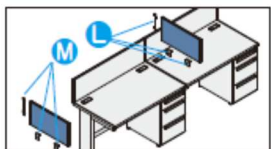

■旧製品への対応 ※FEED-Rのデスクトップパネルがご使用になれます。 対象デスク JUST-N・FEED・FEED-Nデスク

K type ■取付金具(2個/1セット)

- K用取付金具FC(フロントセンター)
H 5-163-0020 ¥2,500
- K用取付金具FE(フロントエンド)
I 5-163-0040 ¥2,500
- 取付対象デスク/両袖、片袖、平デスク、脇デスク

S type ■取付金具(2個/1セット)

- S用取付金具FC(フロントセンター)
J 5-163-0010 ¥2,500
- S用取付金具FE(フロントエンド)
K 5-163-0030 ¥2,500
- 取付対象デスク/両袖、片袖、平デスク、脇デスク

■デスクサイド用取付金具

※サイドデスクトップパネルは自立しませんので、必ずフロントデスクトップパネルと併用してください。

- SDP取付金具 SC (サイドセンター)
L 5-163-0110 ¥3,000
- SDP取付金具 SE (サイドエンド)
M 5-163-0120 ¥3,000