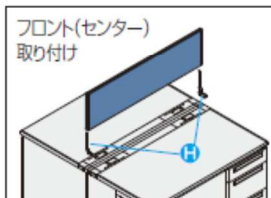

■旧製品への対応 ※FEED-Rのデスクトップパネルがご使用になれます。 対象デスク JUST-N・FEED・FEED-Nデスク

K type ■取付金具(2個/1セット)

- K用取付金具FC(フロントセンター)
H 5-163-0020 ¥2,500
- K用取付金具FE(フロントエンド)
I 5-163-0040 ¥2,500
- 取付対象デスク/両袖、片袖、平デスク、脇デスク

S type ■取付金具(2個/1セット)

- S用取付金具FC(フロントセンター)
J 5-163-0010 ¥2,500
- S用取付金具FE(フロントエンド)
K 5-163-0030 ¥2,500
- 取付対象デスク/両袖、片袖、平デスク、脇デスク

■デスクサイド用取付金具

※サイドデスクトップパネルは自立しませんので、必ずフロントデスクトップパネルと併用してください。

- SDP取付金具 SC (サイドセンター)
L 5-163-0110 ¥3,000
- SDP取付金具 SE (サイドエンド)
M 5-163-0120 ¥3,000