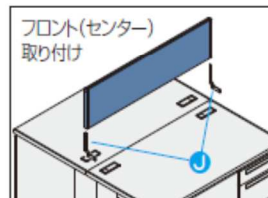

■旧製品への対応 ※FEED-Rのデスクトップパネルがご使用になれます。 対象デスク JUST-N・FEED・FEED-Nデスク

K type ■取付金具(2個/1セット)

- K用取付金具FC(フロントセンター)
H 5-163-0020 ¥2,500
- K用取付金具FE(フロントエンド)
I 5-163-0040 ¥2,500
- 取付対象デスク/両袖、片袖、平デスク、脇デスク

S type ■取付金具(2個/1セット)

- S用取付金具FC(フロントセンター)
J 5-163-0010 ¥2,500
- S用取付金具FE(フロントエンド)
K 5-163-0030 ¥2,500
- 取付対象デスク/両袖、片袖、平デスク、脇デスク

■デスクサイド用取付金具

※サイドデスクトップパネルは自立しませんので、必ずフロントデスクトップパネルと併用してください。

- SDP取付金具 SC (サイドセンター)
L 5-163-0110 ¥3,000
- SDP取付金具 SE (サイドエンド)
M 5-163-0120 ¥3,000