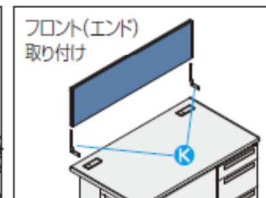

■旧製品への対応 ※FEED-Rのデスクトップパネルがご使用になれます。 対象デスク JUST-N・FEED・FEED-Nデスク

K type ■取付金具(2個/1セット)

- K用取付金具FC(フロントセンター)
H 5-163-0020 ¥2,500
- K用取付金具FE(フロントエンド)
I 5-163-0040 ¥2,500
- 取付対象デスク/両袖、片袖、平デスク、脇デスク

S type ■取付金具(2個/1セット)

- S用取付金具FC(フロントセンター)
J 5-163-0010 ¥2,500
- S用取付金具FE(フロントエンド)
K 5-163-0030 ¥2,500
- 取付対象デスク/両袖、片袖、平デスク、脇デスク

■デスクサイド用取付金具

※サイドデスクトップパネルは自立しませんので、必ずフロントデスクトップパネルと併用してください。

- SDP取付金具 SC (サイドセンター)
L 5-163-0110 ¥3,000
- SDP取付金具 SE (サイドエンド)
M 5-163-0120 ¥3,000