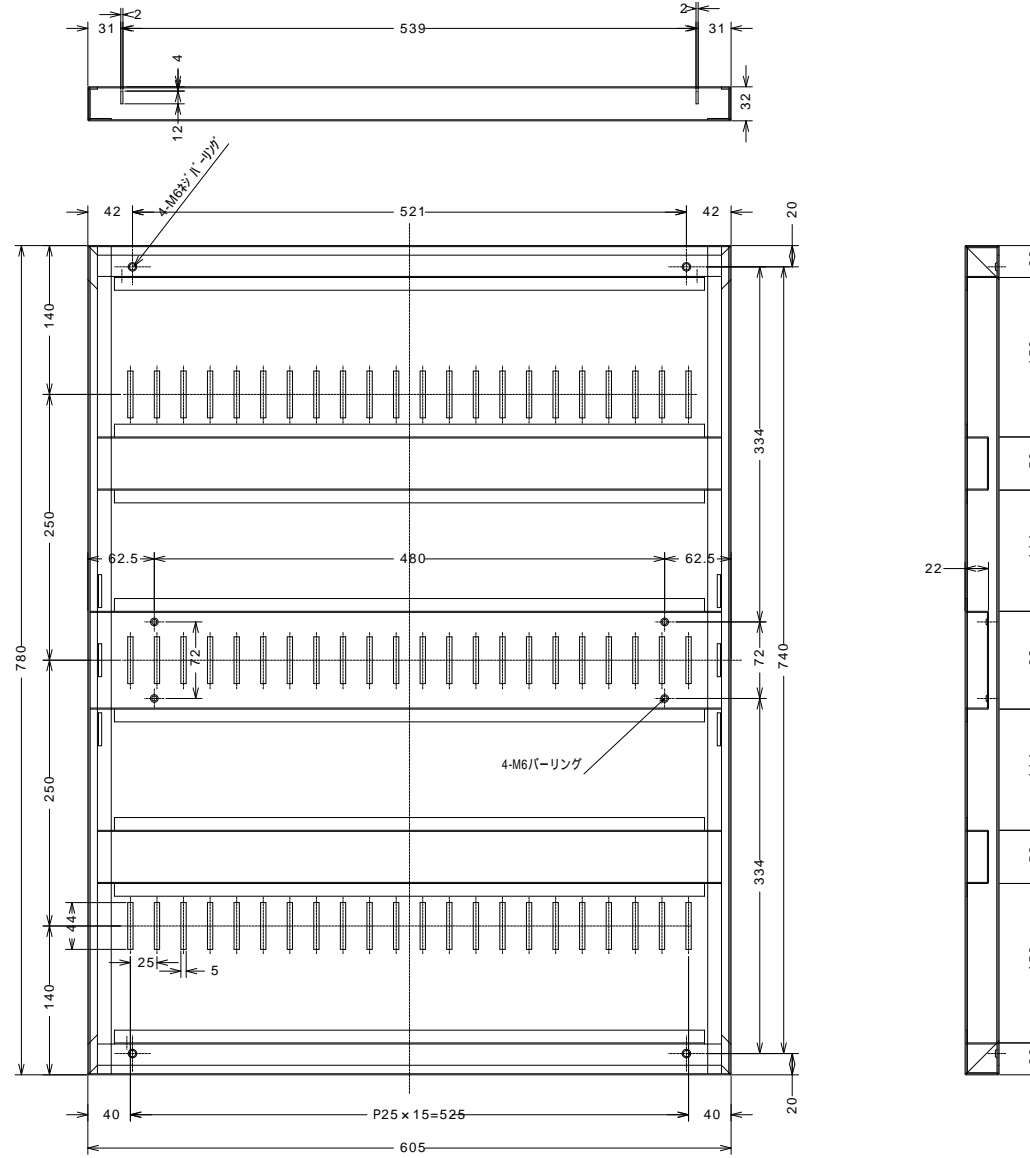

品名	型番
棚板 W750用	5-191-0541

番号	品名	数量	材質	備考
1	棚板 W750用	1	SPCC 1.0	

記事	改訂	4	内田洋行	名称	サーバラック EMシリーズ		棚板 W750用
		3			承認	検図	
		2				1 / 5	
		1					